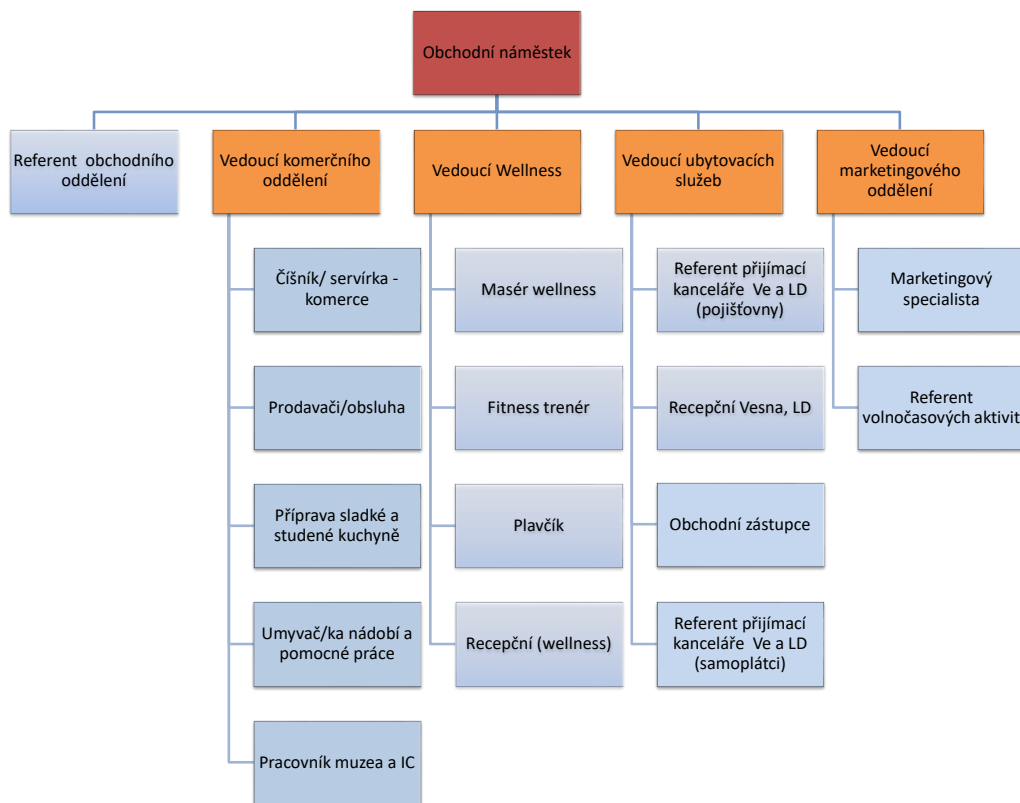

Ekonomický úsek

Legenda

Pokojská, uklízečka - pokojská (hotel a depandance); uklízeč/ka zdravotnického zařízení (úklid lůžkového oddělení); uklízeč/ka (úklid společných prostor, bazén, stravovací provoz)
Fyzioterapeut - fyzioterapeut 1, fyzioterapeut 2, fyzioterapeut 3 - odlišeno vzděláním dle platné legislativy, fyzioterapeut 4 - kurz Vojtova metoda
Ergoterapeut - ergoterapeut 1, ergoterapeut 2 - odlišeno vzděláním dle platné legislativy

Ředitel
ředitel podniku

Manažer
Provozně - technický náměstek
Náměstek pro léčebnou péči
Primáři
Ekonomický náměstek
Personální manažer
Obchodní náměstek

Vedoucí oddělení
Vrchní sestra
Vedoucí rehabilitace
Vedoucí vychovatelka
Vedoucí stravovacího oddělení
Vedoucí ubytovacích služeb
Vedoucí provozního oddělení
Vedoucí komerčního oddělení
Vedoucí marketingového oddělení
Vedoucí technického oddělení a balneotechnik
Vedoucí oddělení veřejných zakázek
Vedoucí dopravy a asistentka PTN
Vedoucí Wellness
Hlavní účetní
Další vedoucí pracovníci
Staniční sestry
Provozní pracovník dětské/ dospělé léčebny
Vedoucí kuchyně
Vedoucí výdejen LD
Odborný technik správy a údržby