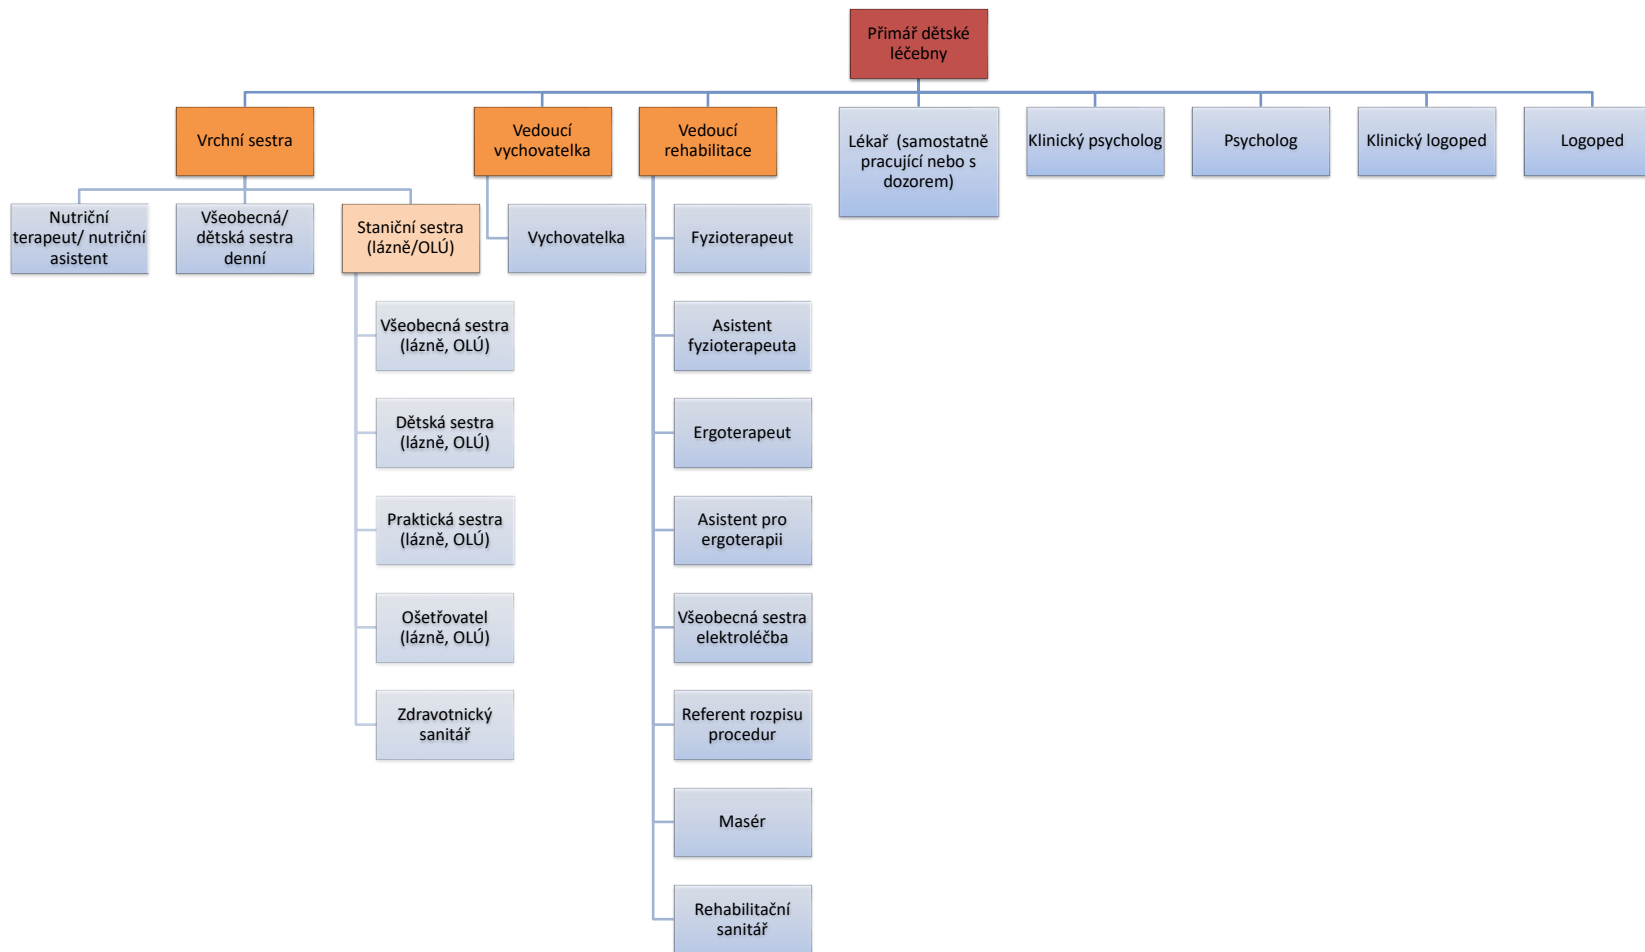

Ekonomický úsek

Legenda

Pokojská, uklízečka - pokojská (hotel a depandance); uklízeč/ka zdravotnického zařízení (úklid lůžkového oddělení); uklízeč/ka (úklid společných prostor, bazén, stravovací provoz)
Fyzioterapeut - fyzioterapeut 1, fyzioterapeut 2, fyzioterapeut 3 - odlišeno vzděláním dle platné legislativy, fyzioterapeut 4 - kurz Vojtova metoda
Ergoterapeut - ergoterapeut 1, ergoterapeut 2 - odlišeno vzděláním dle platné legislativy

Ředitel
ředitel podniku

Manažer
Provozně - technický náměstek
Náměstek pro léčebnou péči
Primáři
Ekonomický náměstek
Personální manažer
Obchodní náměstek

Vedoucí oddělení
Vrchní sestra
Vedoucí rehabilitace
Vedoucí vychovatelka
Vedoucí stravovacího oddělení
Vedoucí ubytovacích služeb
Vedoucí provozního oddělení
Vedoucí komerčního oddělení
Vedoucí marketingového oddělení
Vedoucí technického oddělení a balneotechnik
Vedoucí oddělení veřejných zakázek
Vedoucí dopravy a asistentka PTN
Vedoucí Wellness
Hlavní účetní
Další vedoucí pracovníci
Staniční sestry
Provozní pracovník dětské/ dospělé léčebny
Vedoucí kuchyně
Vedoucí výdejen LD
Odborný technik správy a údržby