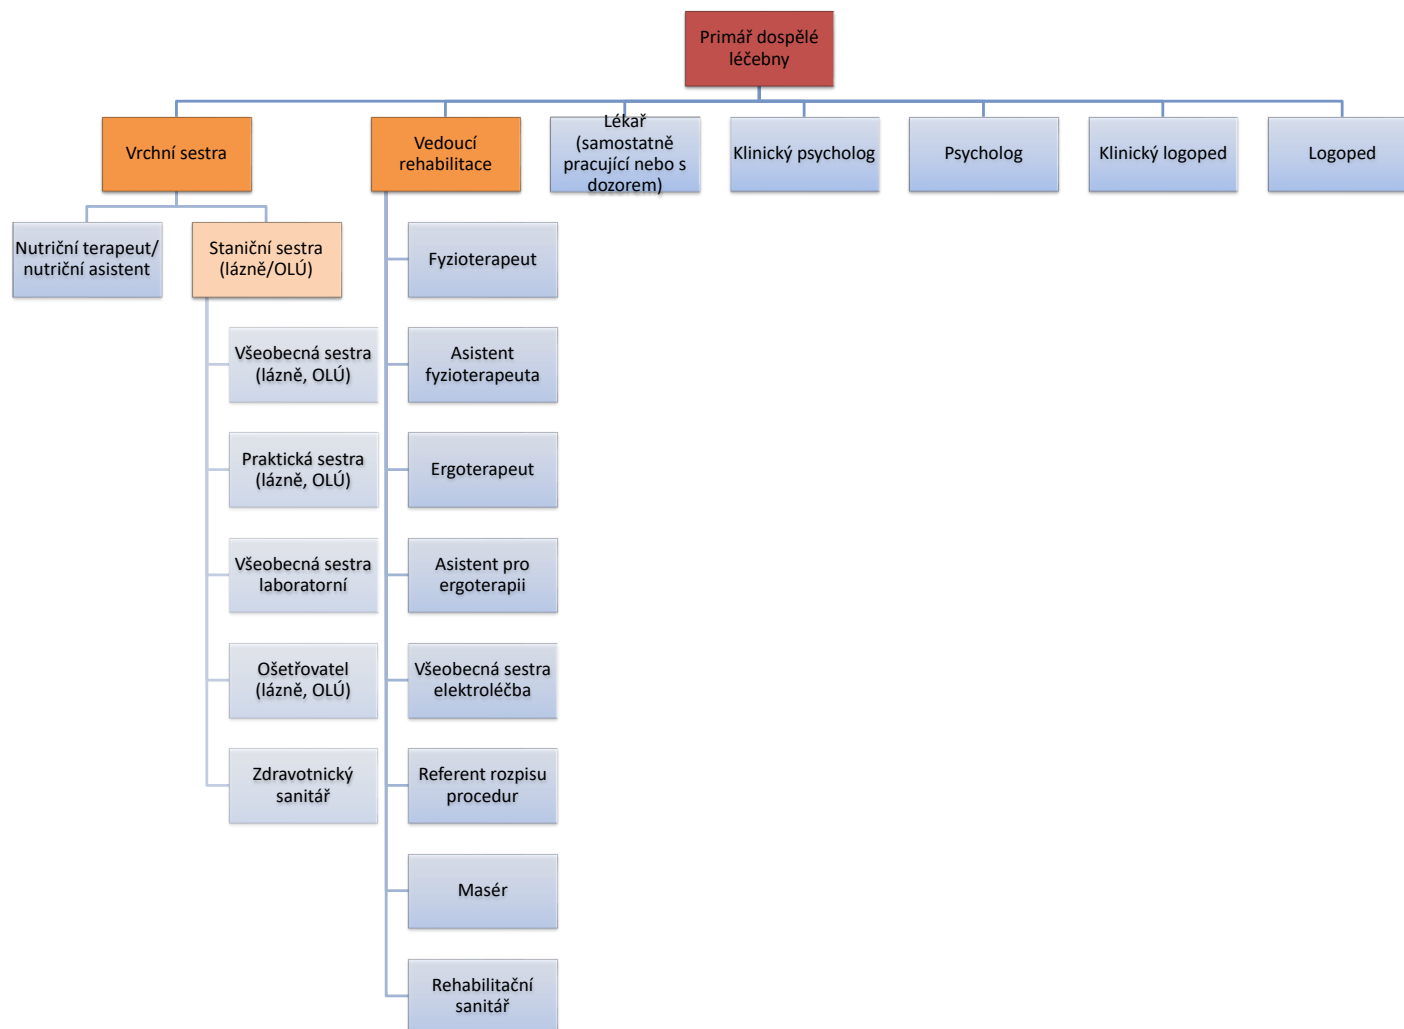

Ekonomický úsek

Legenda

Pokojská, uklízečka - pokojská (hotel a depandance); uklízeč/ka zdravotnického zařízení (úklid lůžkového oddělení); uklízeč/ka (úklid společných prostor, bazén, stravovací provoz)
Fyzioterapeut - fyzioterapeut 1, fyzioterapeut 2, fyzioterapeut 3 - odlišeno vzděláním dle platné legislativy, fyzioterapeut 4 - kurz Vojtova metoda
Ergoterapeut - ergoterapeut 1, ergoterapeut 2 - odlišeno vzděláním dle platné legislativy

Ředitel
ředitel podniku

Manažer
Provozně - technický náměstek
Náměstek pro léčebnou péči
Primáři
Ekonomický náměstek
Personální manažer
Obchodní náměstek

Vedoucí oddělení
Vrchní sestra
Vedoucí rehabilitace
Vedoucí vychovatelka
Vedoucí stravovacího oddělení
Vedoucí ubytovacích služeb
Vedoucí provozního oddělení
Vedoucí komerčního oddělení
Vedoucí marketingového oddělení
Vedoucí technického oddělení a balneotechnik
Vedoucí oddělení veřejných zakázek
Vedoucí dopravy a asistentka PTN
Vedoucí Wellness
Hlavní účetní
Další vedoucí pracovníci
Staniční sestry
Provozní pracovník dětské/ dospělé léčebny
Vedoucí kuchyně
Vedoucí výdejen LD
Odborný technik správy a údržby