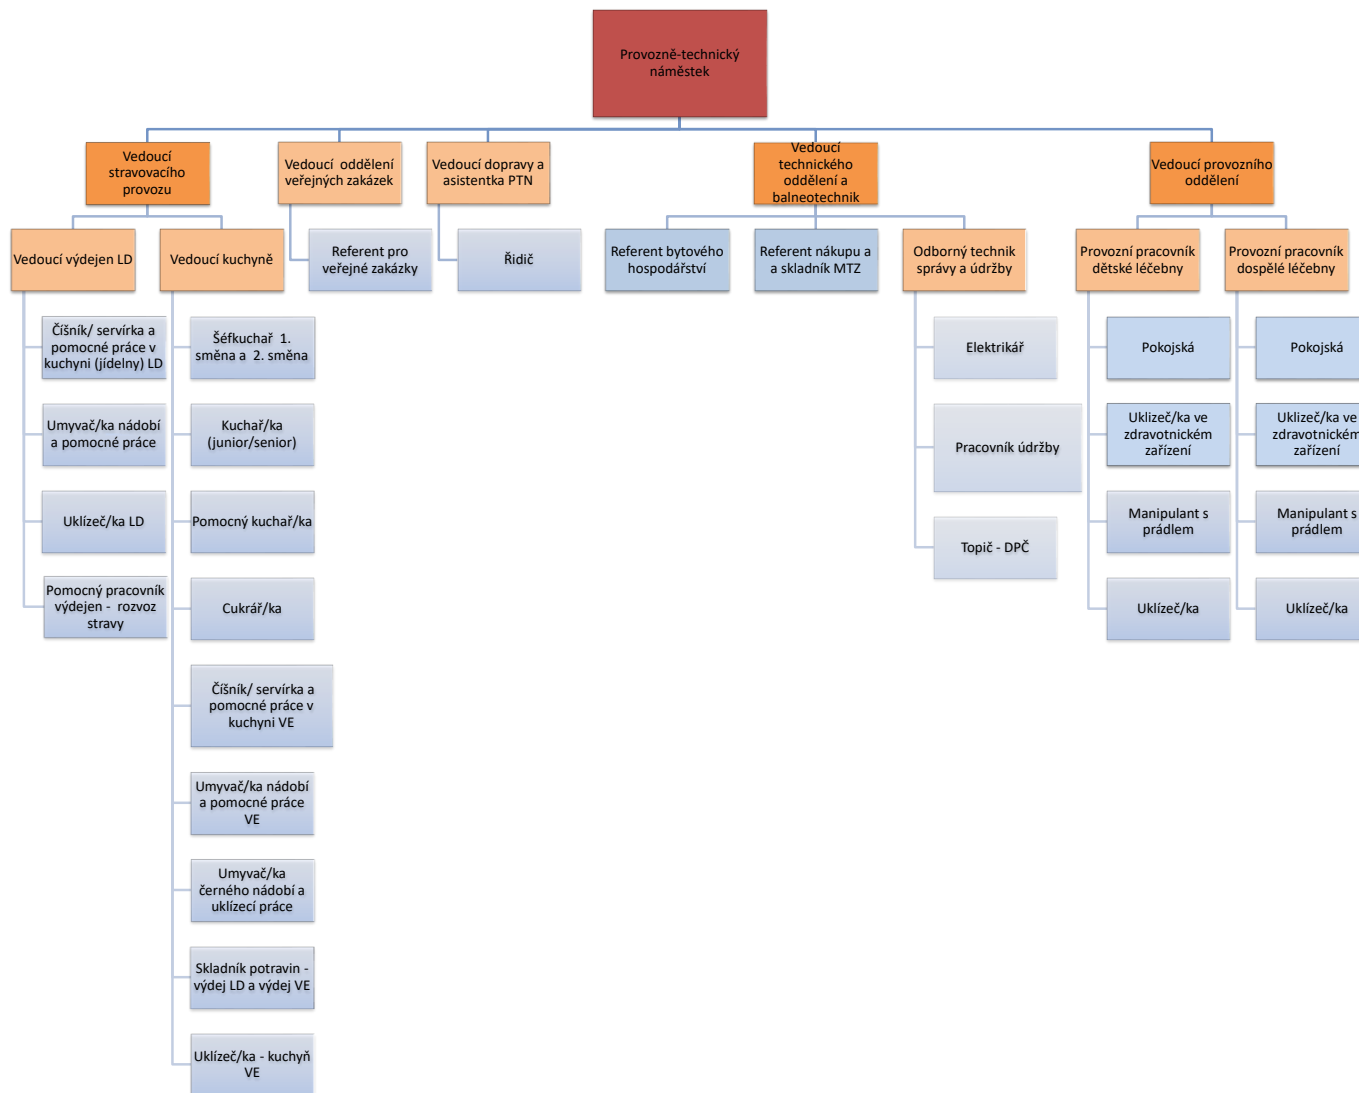

Ekonomický úsek

Legenda

Pokojská, uklízečka - pokojská (hotel a depandance); uklízeč/ka zdravotnického zařízení (úklid lůžkového oddělení); uklízeč/ka (úklid společných prostor, bazén, stravovací provoz)
Fyzioterapeut - fyzioterapeut 1, fyzioterapeut 2, fyzioterapeut 3 - odlišeno vzděláním dle platné legislativy, fyzioterapeut 4 - kurz Vojtova metoda
Ergoterapeut - ergoterapeut 1, ergoterapeut 2 - odlišeno vzděláním dle platné legislativy

Ředitel
ředitel podniku

Manažer
Provozně - technický náměstek
Náměstek pro léčebnou péči
Primáři
Ekonomický náměstek
Personální manažer
Obchodní náměstek

Vedoucí oddělení
Vrchní sestra
Vedoucí rehabilitace
Vedoucí vychovatelka
Vedoucí stravovacího oddělení
Vedoucí ubytovacích služeb
Vedoucí provozního oddělení
Vedoucí komerčního oddělení
Vedoucí marketingového oddělení
Vedoucí technického oddělení a balneotechnik
Vedoucí oddělení veřejných zakázek
Vedoucí dopravy a asistentka PTN
Vedoucí Wellness
Hlavní účetní
Další vedoucí pracovníci
Staniční sestry
Provozní pracovník dětské/ dospělé léčebny
Vedoucí kuchyně
Vedoucí výdejen LD
Odborný technik správy a údržby

Ostatní zaměstnanci
viz název pracovního místa